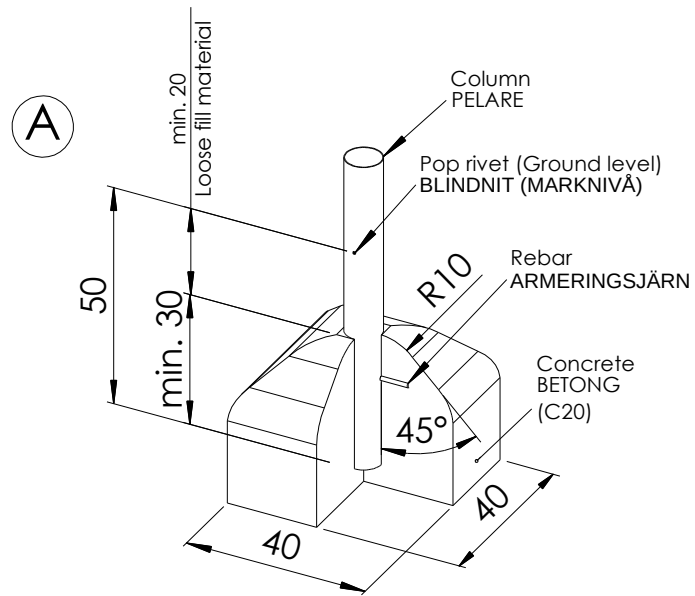

ASSEMBLY INSTRUCTIONS MONTERINGSANVISNINGAR

SANDBORD JORDGUBBE
Sand table - strawberry
BLFJ726

MANUFACTURER / TILLVERKARE:

Faberland Ltd./Kft.
2119 Pécel, Pesti street 3.
HUNGARY

SAFETY ZONE
SÄKERHETSZON

BLFJ738

broa.

FOOTING TYPES
FUNDAMENT-TYPER

BLFJ738

broa.

Leveling at 50 cm below ground
AVJÄMNING PÅ 50 CM UNDER MARKNIVÅ

FOOTING PLAN
GRUNDLÄGGNINGSPÅN

BLFJ738

broa.