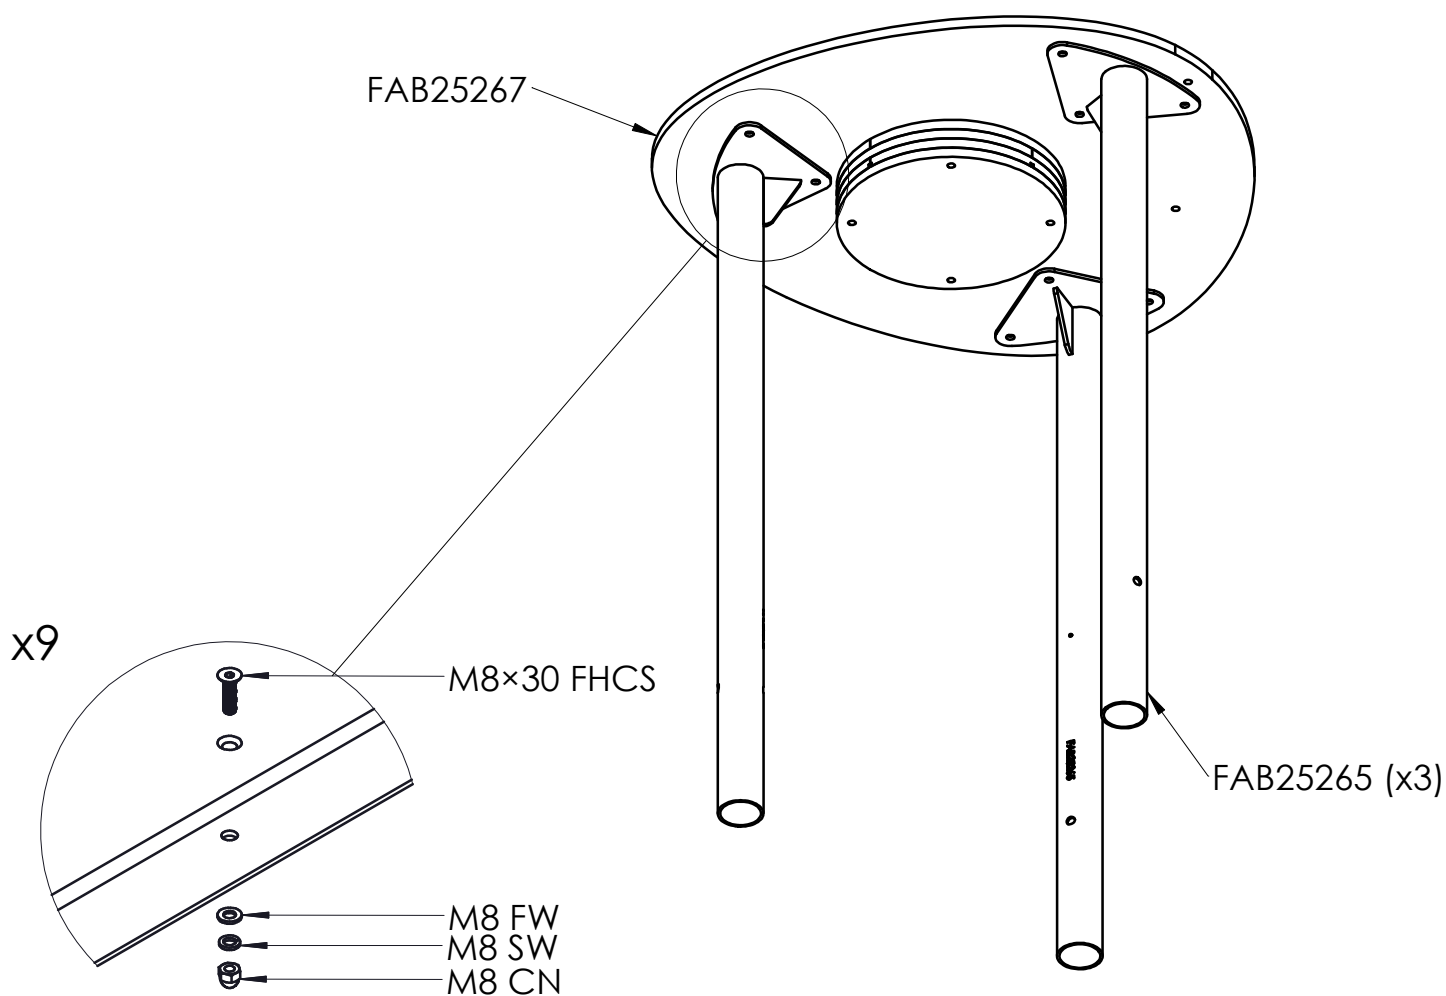

broa.

FOOTING TYPES
FUNDAMENT-TYPER

BLFJ738

broa.

Leveling at 50 cm below ground
AVJÄMNING PÅ 50 CM UNDER MARKNIVÅ

FOOTING PLAN
GRUNDLÄGGNINGSPÅN

BLFJ738

broa.

BILL OF MATERIALS
MATERIALLISTA

BLFJ738

broa.

ASSEMBLY - 1. STRUCTURE
MONTERING - 1. KONSTRUKTION

BLFJ738

broa.

ASSEMBLY - 1. STRUCTURE
MONTERING - 1. KONSTRUKTION

BLFJ738

broa.

ASSEMBLY - 3. PRODUCT LABEL
MONTERING - 3. PRODUKTETIKETT

BLFJ738

broa.

Product label
Produktetikett