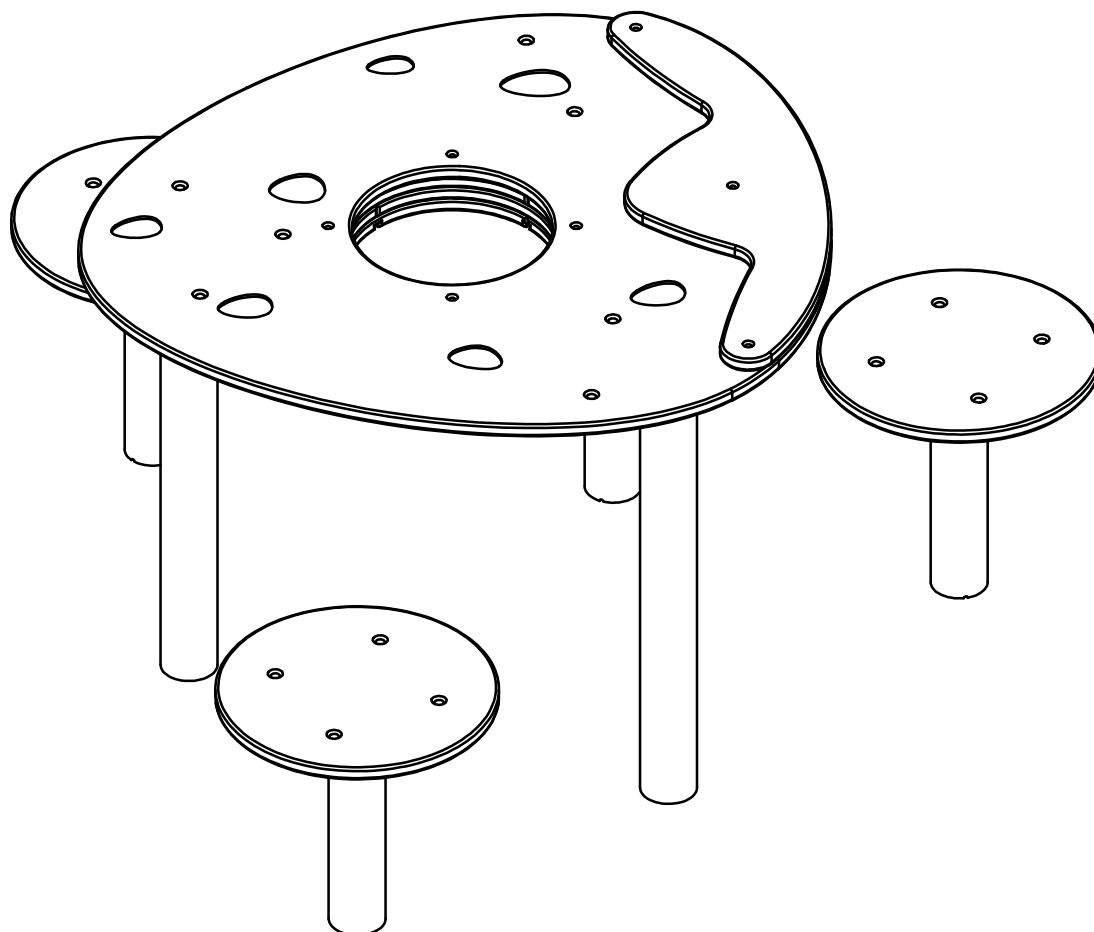

ASSEMBLY INSTRUCTIONS MONTERINGSANVISNINGAR

SANDBORD JORDGUBBE
Sand table - strawberry
BLFJ726

MANUFACTURER / TILLVERKARE:

Faberland Ltd./Kft.
2119 Pécel, Pesti street 3.
HUNGARY

SAFETY ZONE
SÄKERHETSZON

BLFJ738

broa.

FOOTING TYPES
FUNDAMENT-TYPER

BLFJ738

broa.

Leveling at 50 cm below ground
AVJÄMNING PÅ 50 CM UNDER MARKNIVÅ

FOOTING PLAN
GRUNDLÄGGNINGSPÅN

BLFJ738

broa.