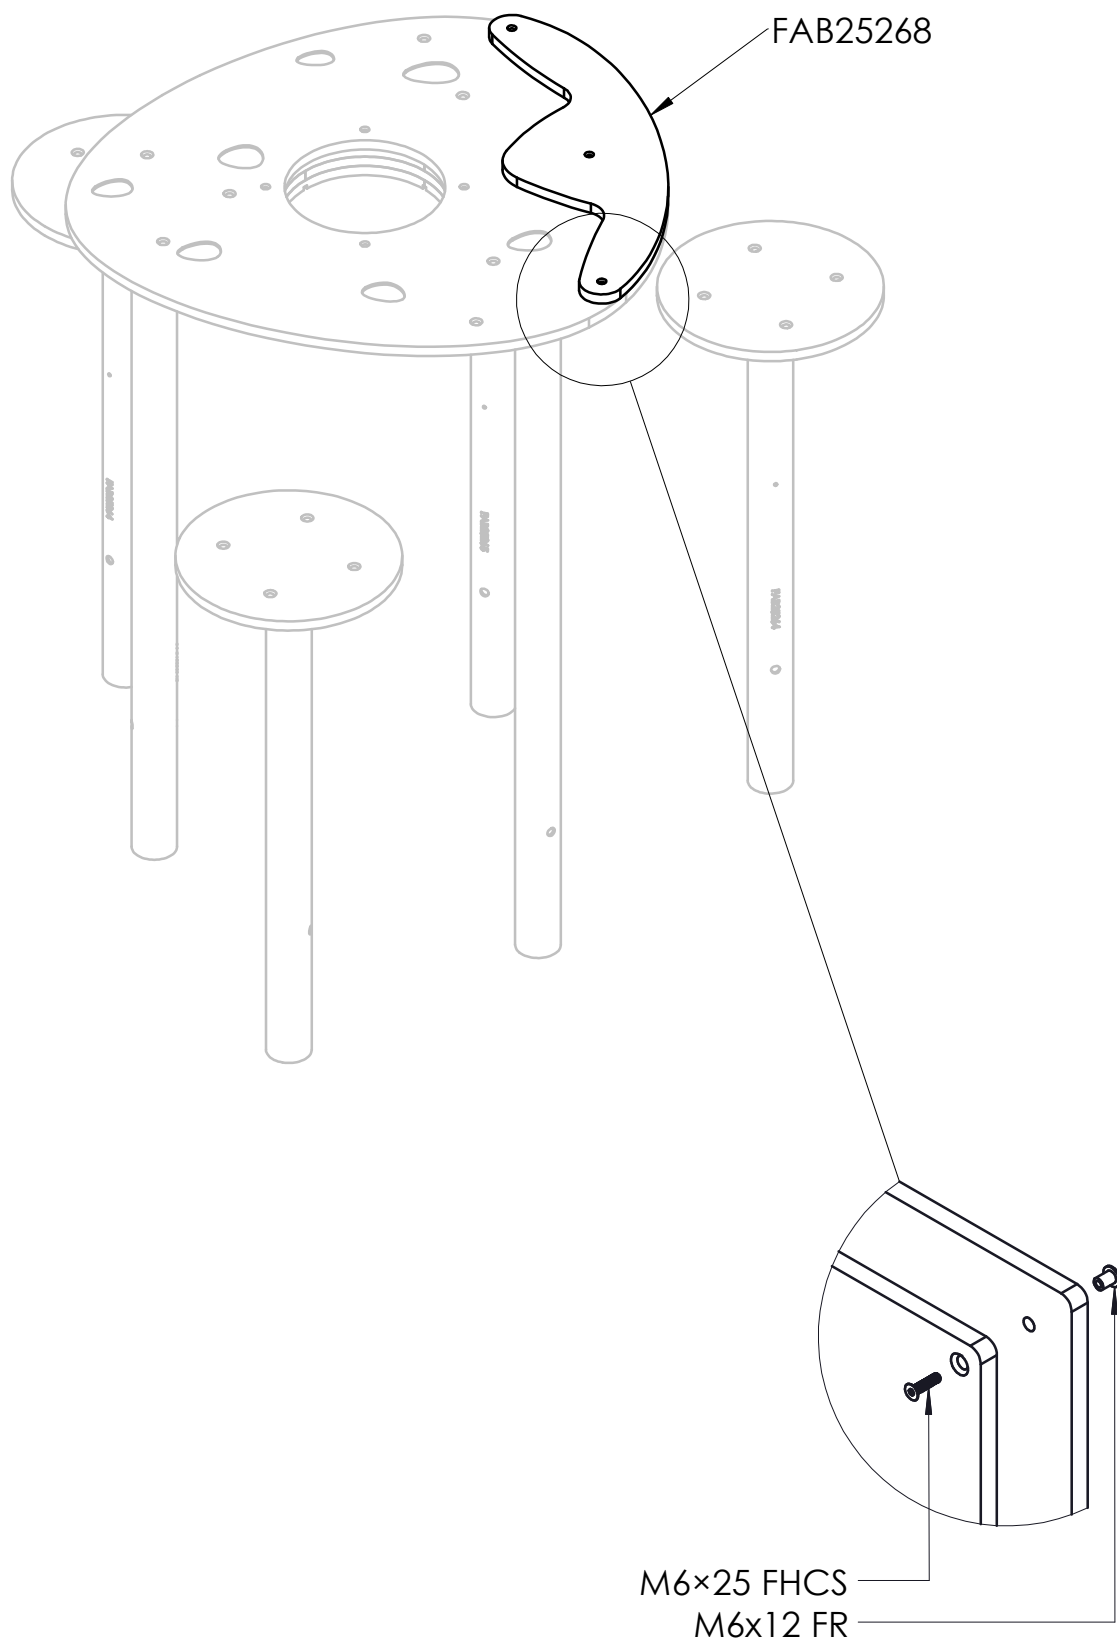

broa.

FOOTING TYPES
FUNDAMENT-TYPER

BLFJ738

broa.

Leveling at 50 cm below ground
AVJÄMNING PÅ 50 CM UNDER MARKNIVÅ

FOOTING PLAN
GRUNDLÄGGNINGSPÅN

BLFJ738

broa.

BILL OF MATERIALS
MATERIALLISTA

BLFJ738

broa.

ASSEMBLY - 1. STRUCTURE
MONTERING - 1. KONSTRUKTION

BLFJ738

broa.

ASSEMBLY - 1. STRUCTURE
MONTERING - 1. KONSTRUKTION

BLFJ738

broa.

ASSEMBLY - 3. PRODUCT LABEL
MONTERING - 3. PRODUKTETIKETT

BLFJ738

broa.

Product label
Produktetikett