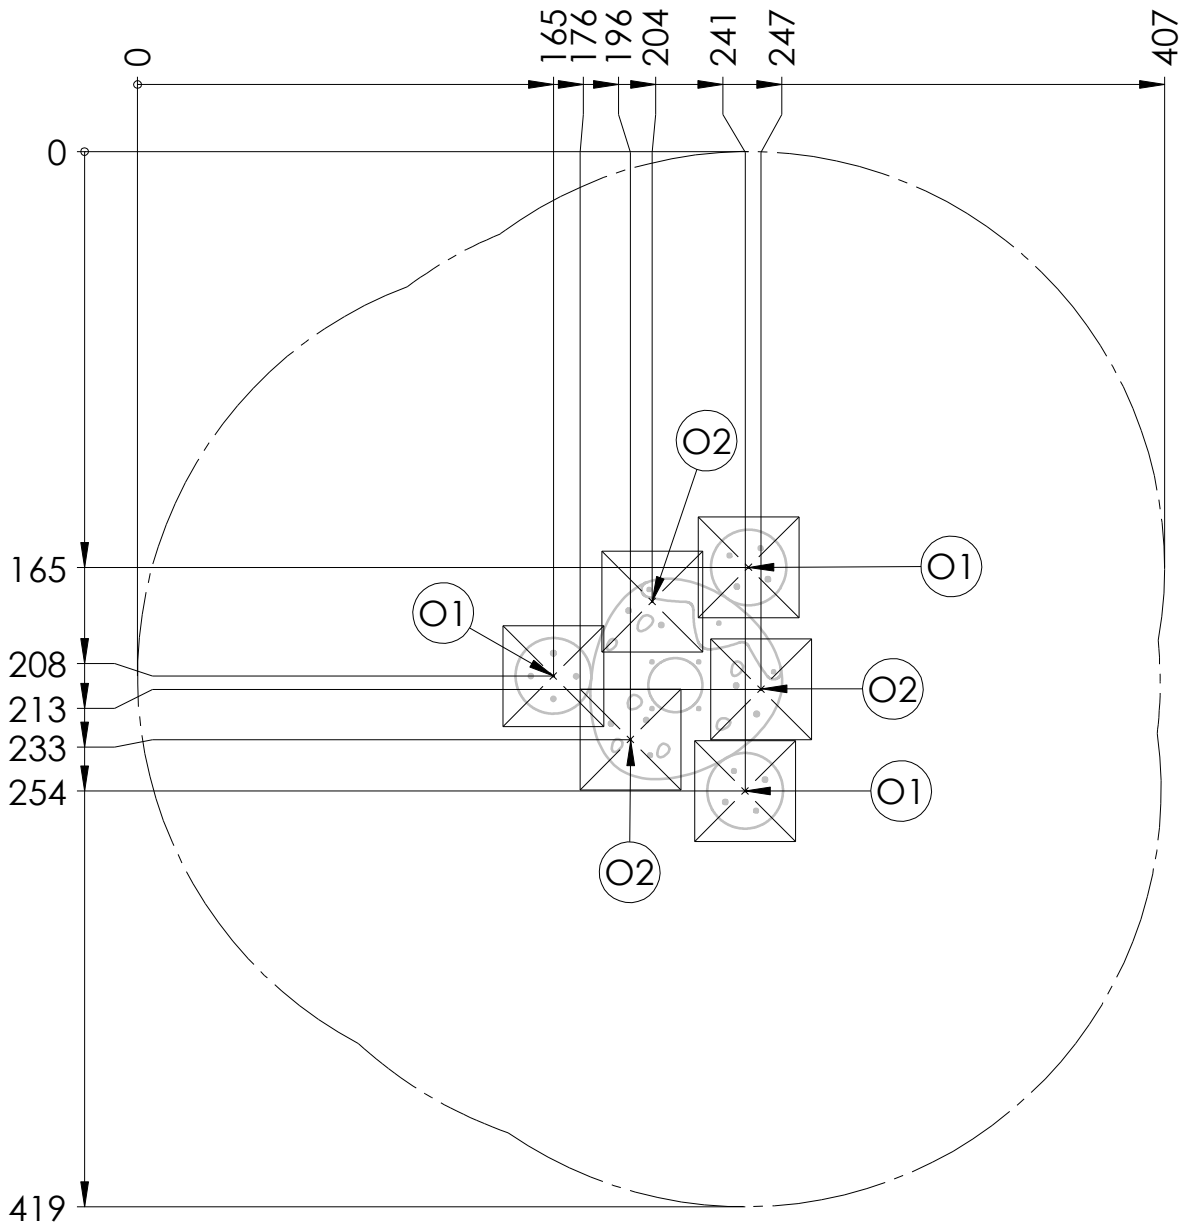

broa.

FOOTING TYPES
FUNDAMENT-TYPER

BLFJ738

broa.

Leveling at 50 cm below ground
AVJÄMNING PÅ 50 CM UNDER MARKNIVÅ

FOOTING PLAN
GRUNDLÄGGNINGSPÅN

BLFJ738

broa.