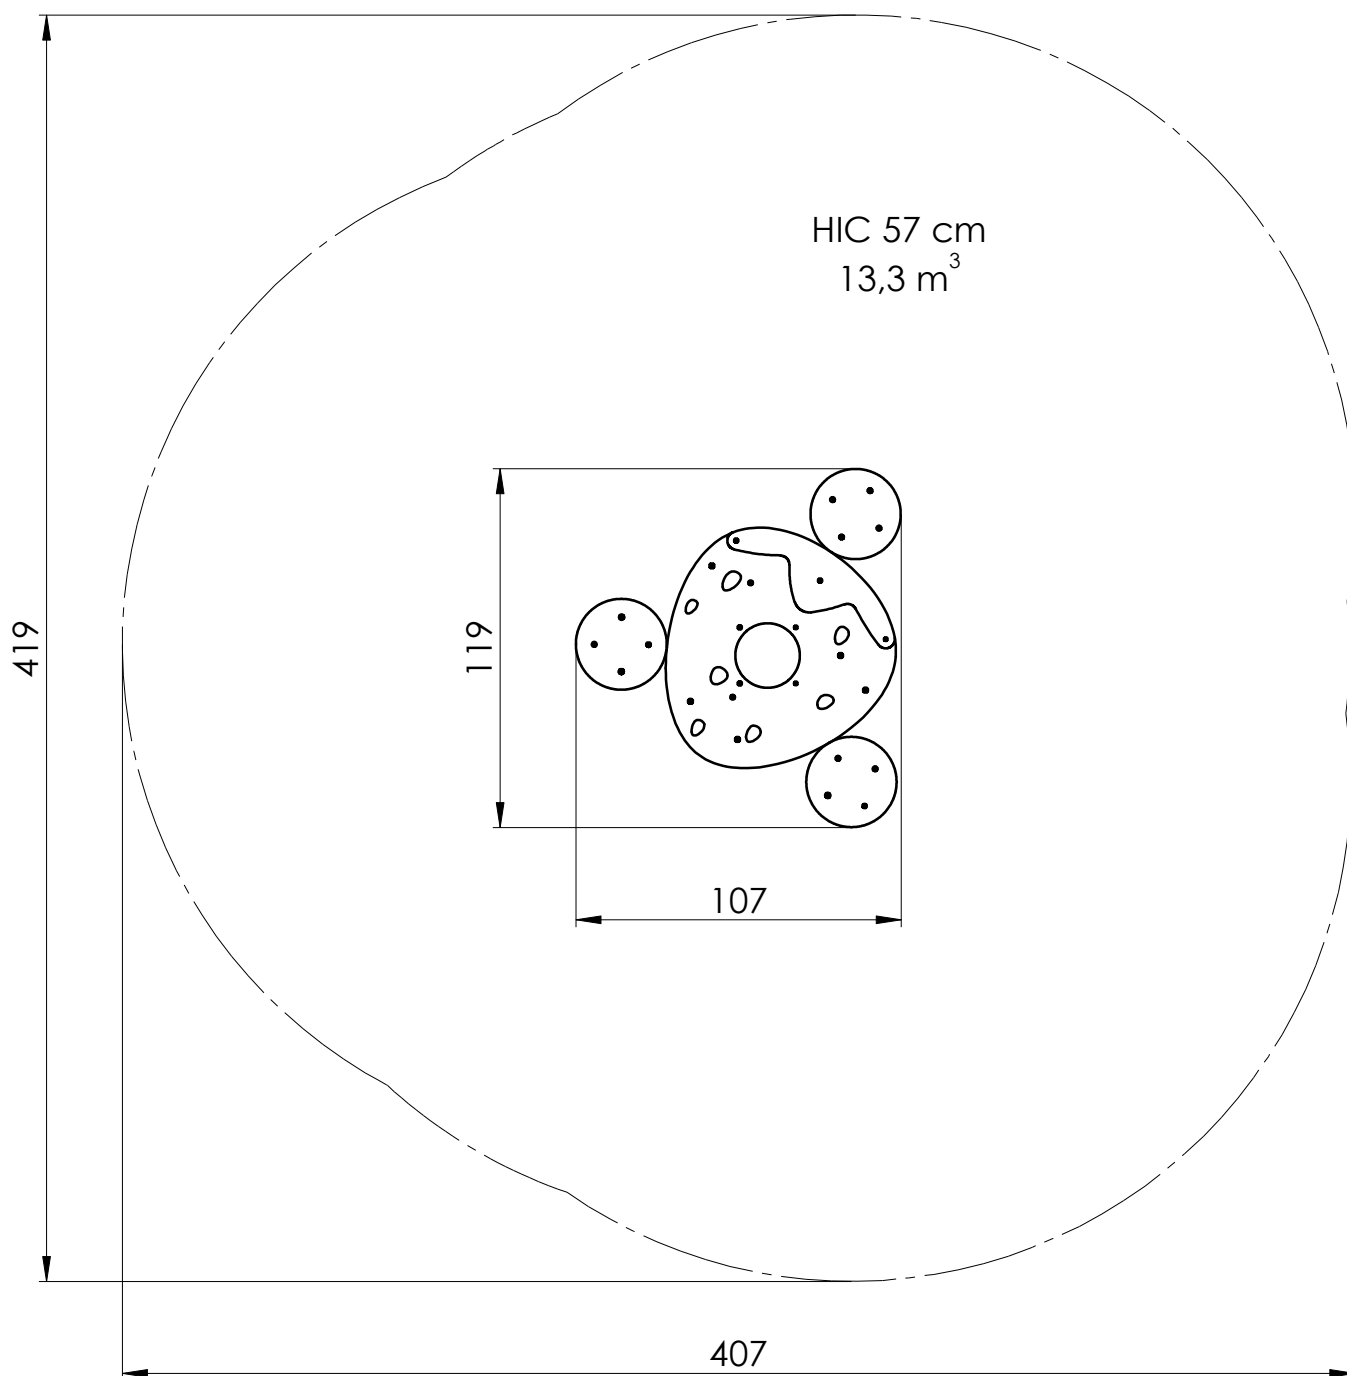

ASSEMBLY INSTRUCTIONS MONTERINGSANVISNINGAR

SANDBORD JORDGUBBE
Sand table - strawberry
BLFJ726

MANUFACTURER / TILLVERKARE:

Faberland Ltd./Kft.
2119 Pécel, Pesti street 3.
HUNGARY

SAFETY ZONE
SÄKERHETSZON

BLFJ738

broa.

FOOTING TYPES
FUNDAMENT-TYPER

BLFJ738

broa.

Leveling at 50 cm below ground
AVJÄMNING PÅ 50 CM UNDER MARKNIVÅ

FOOTING PLAN
GRUNDLÄGGNINGSPÅN

BLFJ738

broa.

broa.

ASSEMBLY - 3. PRODUCT LABEL
MONTERING - 3. PRODUKTETIKETT

BLFJ738

broa.

Product label
Produktetikett