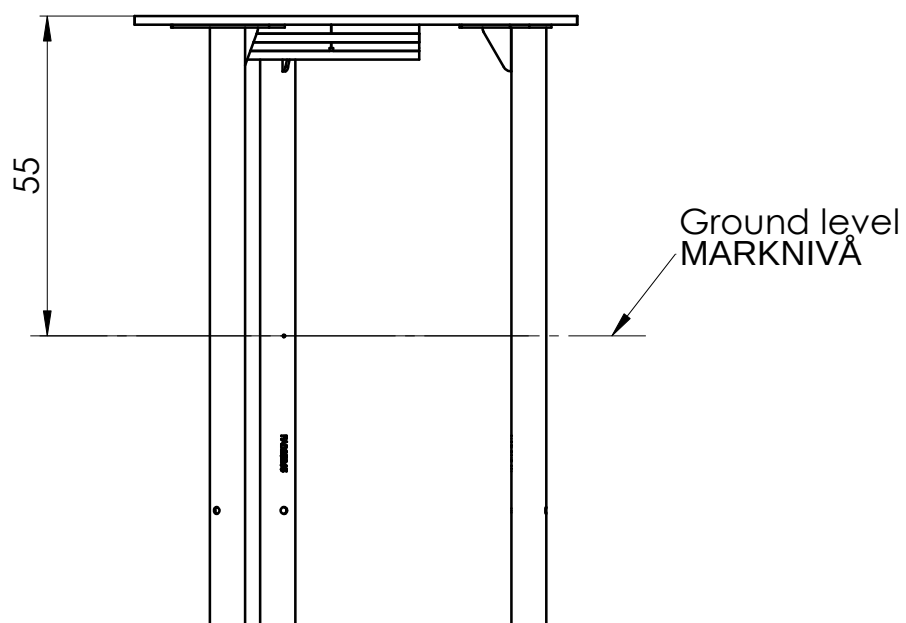

ASSEMBLY - 1. STRUCTURE
MONTERING - 1. KONSTRUKTION

BLFJ738

broa.