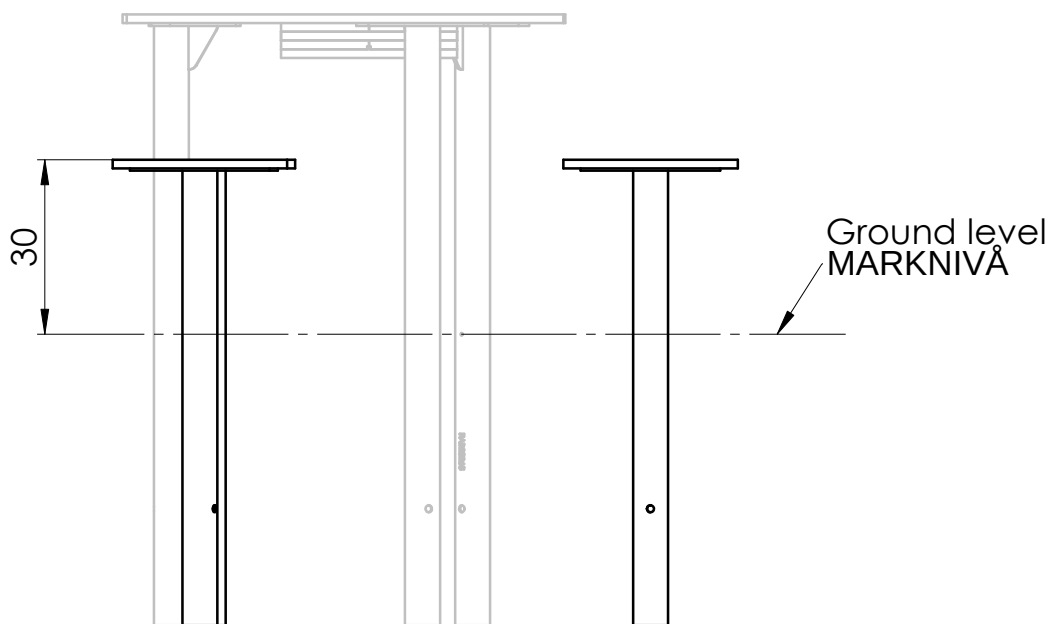

ASSEMBLY - 1. STRUCTURE
MONTERING - 1. KONSTRUKTION

BLFJ738

broa.