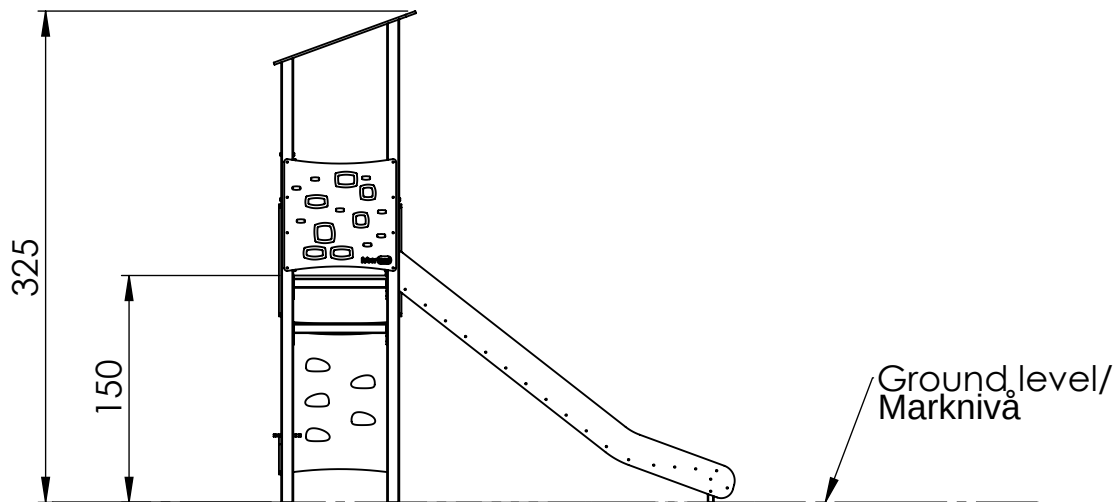

ASSEMBLY INSTRUCTIONS

MONTERINGSANVISNINGAR

RUTSCHKANA TORN / ECO PLAY TOWER

BLFJ018

MANUFACTURER / TILLVERKARE:

Faberland Ltd./Kft.
2119 Pécel, Pesti street 3.
HUNGARY

Leveling at 50 cm and 70 cm below ground/
AVJÄMNING 50 CM OCH 70 CM UNDER MARKNIVÅ

1:35

1:40

BILL OF MATERIALS
MATERIALLISTA

BLFJ018

broa.

 Z1 FAB21709	 Z2 FAB22459	 Z3 FAB22460	 Z4 FAB22461	 Z5 FAB22462
 Z6 FAB22463	 FAB21493	 FAB21494	 FAB24509	 FAB21491
 FAB22874	 FAB23330	 FAB24706	 FAB21515	 FAB21516
 FAB21519	 FAB21522	 FAB22327	 FAB21725	 FAB22464
 FAB22479	 FAB22230	 FLFJ031/FLFJ032		