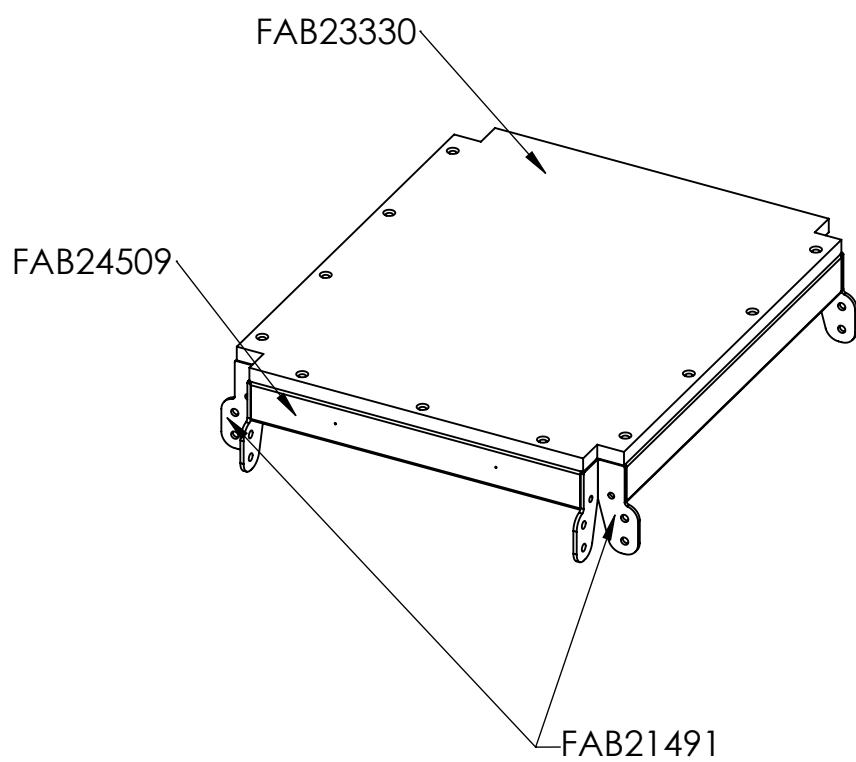

BILL OF MATERIALS
MATERIALLISTA

BLFJ018

broa.

 * x2	 x21	 x71	 x4	 x4
M6x30 FHCS	M8x30 FHCS	M8x30 BHCS	M8x45 BHCS	M8 SLN
 x79	 x36	 x8	 x1	
M8 SW	M8 FW	D10 Rebar	Product label	

*Apply only for polyester slide / Används endast vid montering av rutschkana i polyester.

ASSEMBLY - 1. PLATFORM
MONTERING - 1. PLATFORM

BLFJ018

broa.

ASSEMBLY - 2. STRUCTURE
MONTERING - 2. KONSTRUKTION
BLFJ018

broa.

ASSEMBLY - 2. STRUCTURE
MONTERING - 2. KONSTRUKTION
BLFJ018

broa.

ASSEMBLY - 2. STRUCTURE
MONTERING - 2. KONSTRUKTION