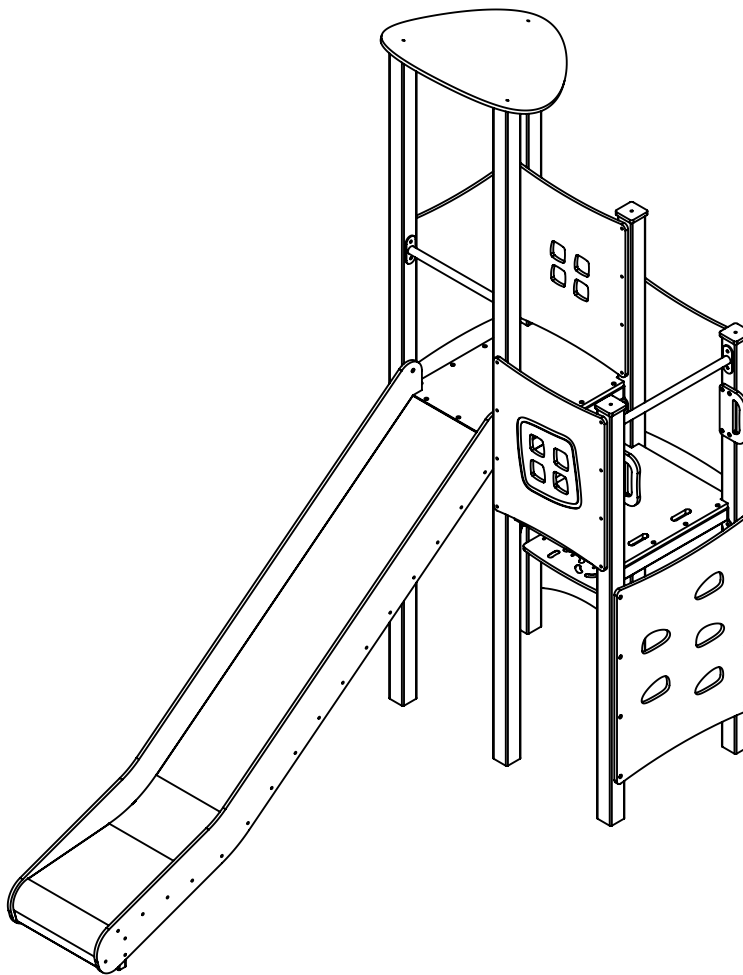

ASSEMBLY INSTRUCTIONS

MONTERINGSANVISNINGAR

RUTSCHKANA TORN / ECO PLAY TOWER

BLFJ018

MANUFACTURER / TILLVERKARE:

Faberland Ltd./Kft.
2119 Pécel, Pesti street 3.
HUNGARY

Leveling at 50 cm and 70 cm below ground/
AVJÄMNING 50 CM OCH 70 CM UNDER MARKNIVÅ

1:35

1:40

BILL OF MATERIALS
MATERIALLISTA

BLFJ018

broa.

 Z1 FAB21709	 Z2 FAB22459	 Z3 FAB22460	 Z4 FAB22461	 Z5 FAB22462
 Z6 FAB22463	 FAB21493	 FAB21494	 FAB24509	 FAB21491
 FAB22874	 FAB23330	 FAB24706	 FAB21515	 FAB21516
 FAB21519	 FAB21522	 FAB22327	 FAB21725	 FAB22464
 FAB22479	 FAB22230	 FLFJ031/FLFJ032		

BILL OF MATERIALS
MATERIALLISTA

BLFJ018

broa.

 * x2	 x21	 x71	 x4	 x4
M6x30 FHCS	M8x30 FHCS	M8x30 BHCS	M8x45 BHCS	M8 SLN
 x79	 x36	 x8	 x1	
M8 SW	M8 FW	D10 Rebar	Product label	

*Apply only for polyester slide / Används endast vid montering av rutschkana i polyester.