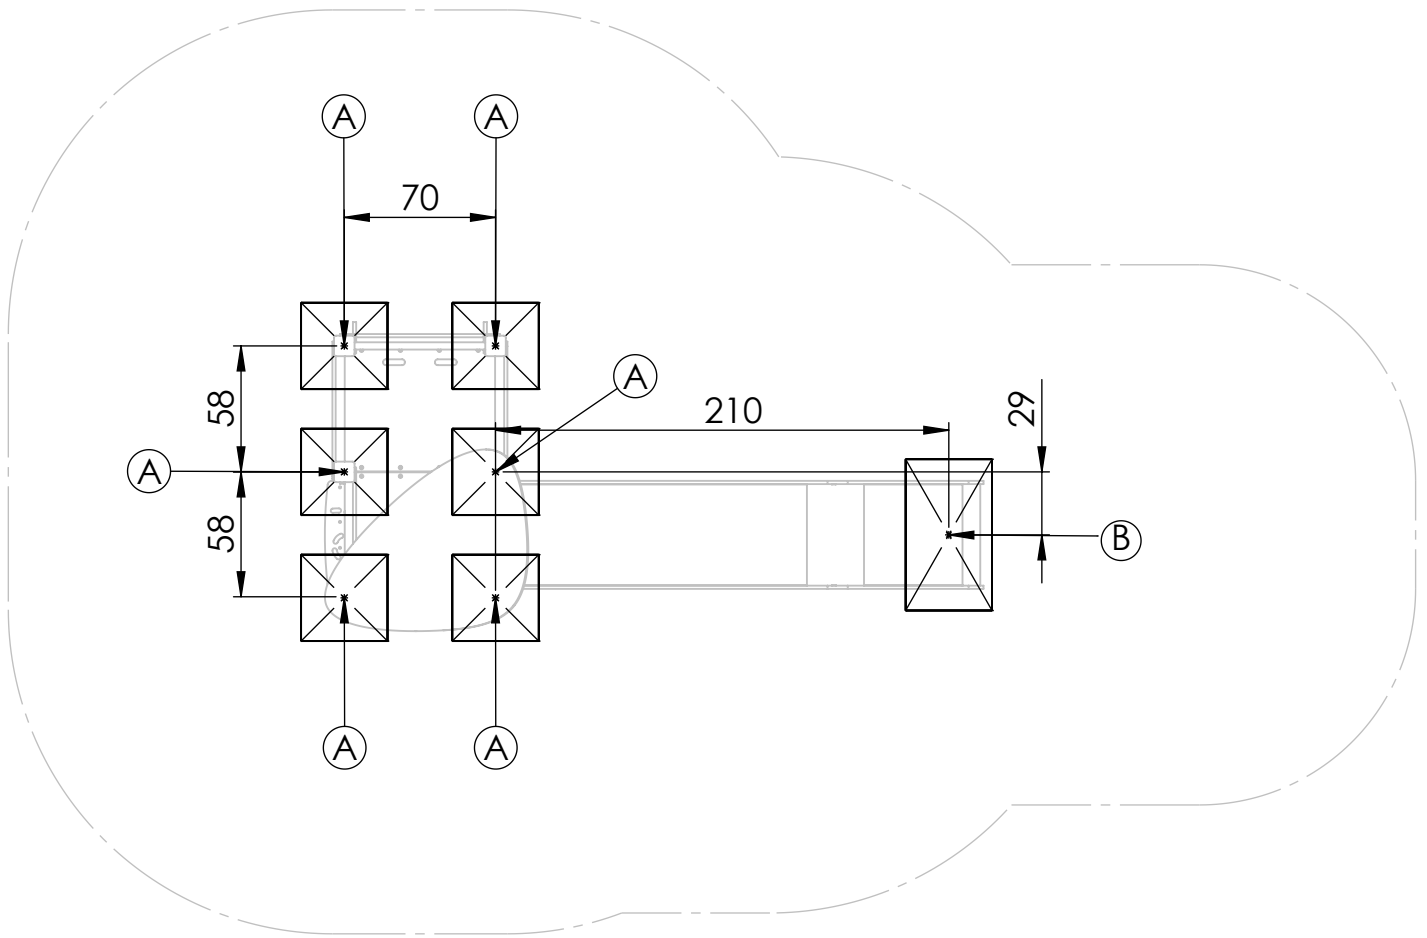

ASSEMBLY INSTRUCTIONS

MONTERINGSANVISNINGAR

RUTSCHKANA TORN / ECO PLAY TOWER

BLFJ018

MANUFACTURER / TILLVERKARE:

Faberland Ltd./Kft.
2119 Pécel, Pesti street 3.
HUNGARY

Leveling at 50 cm and 70 cm below ground/
AVJÄMNING 50 CM OCH 70 CM UNDER MARKNIVÅ

BILL OF MATERIALS
MATERIALLISTA

BLFJ018

broa.

 * x2	 x21	 x71	 x4	 x4
M6x30 FHCS	M8x30 FHCS	M8x30 BHCS	M8x45 BHCS	M8 SLN
 x79	 x36	 x8	 x1	
M8 SW	M8 FW	D10 Rebar	Product label	

*Apply only for polyester slide / Används endast vid montering av rutschkana i polyester.