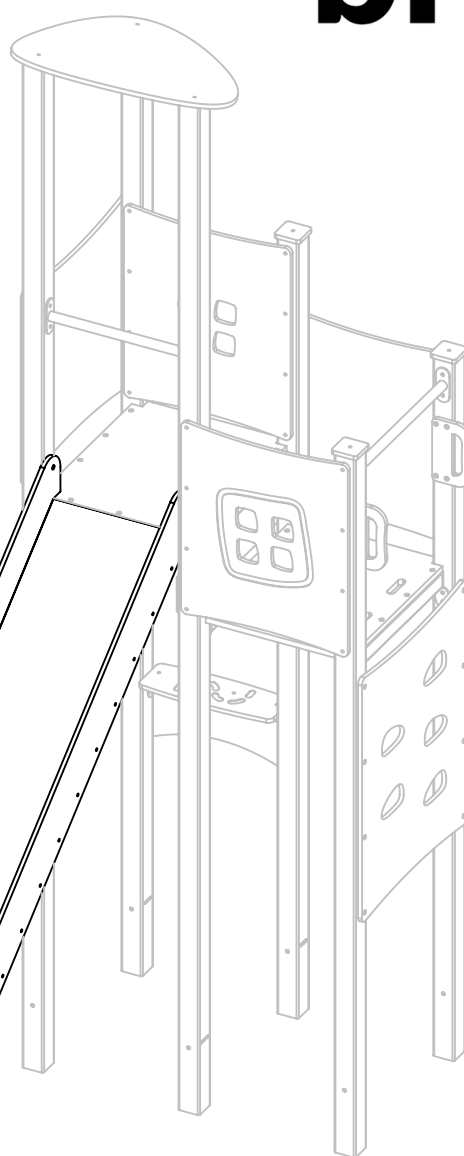

ASSEMBLY - 4. SLIDE

MONTERING – 4. RUTSCHKANA

BLFJ018

broa.

Mounting in case of stainless steel slide:/
Montering vid användning av rutschkana
i rostfritt stål:

FLFJ031