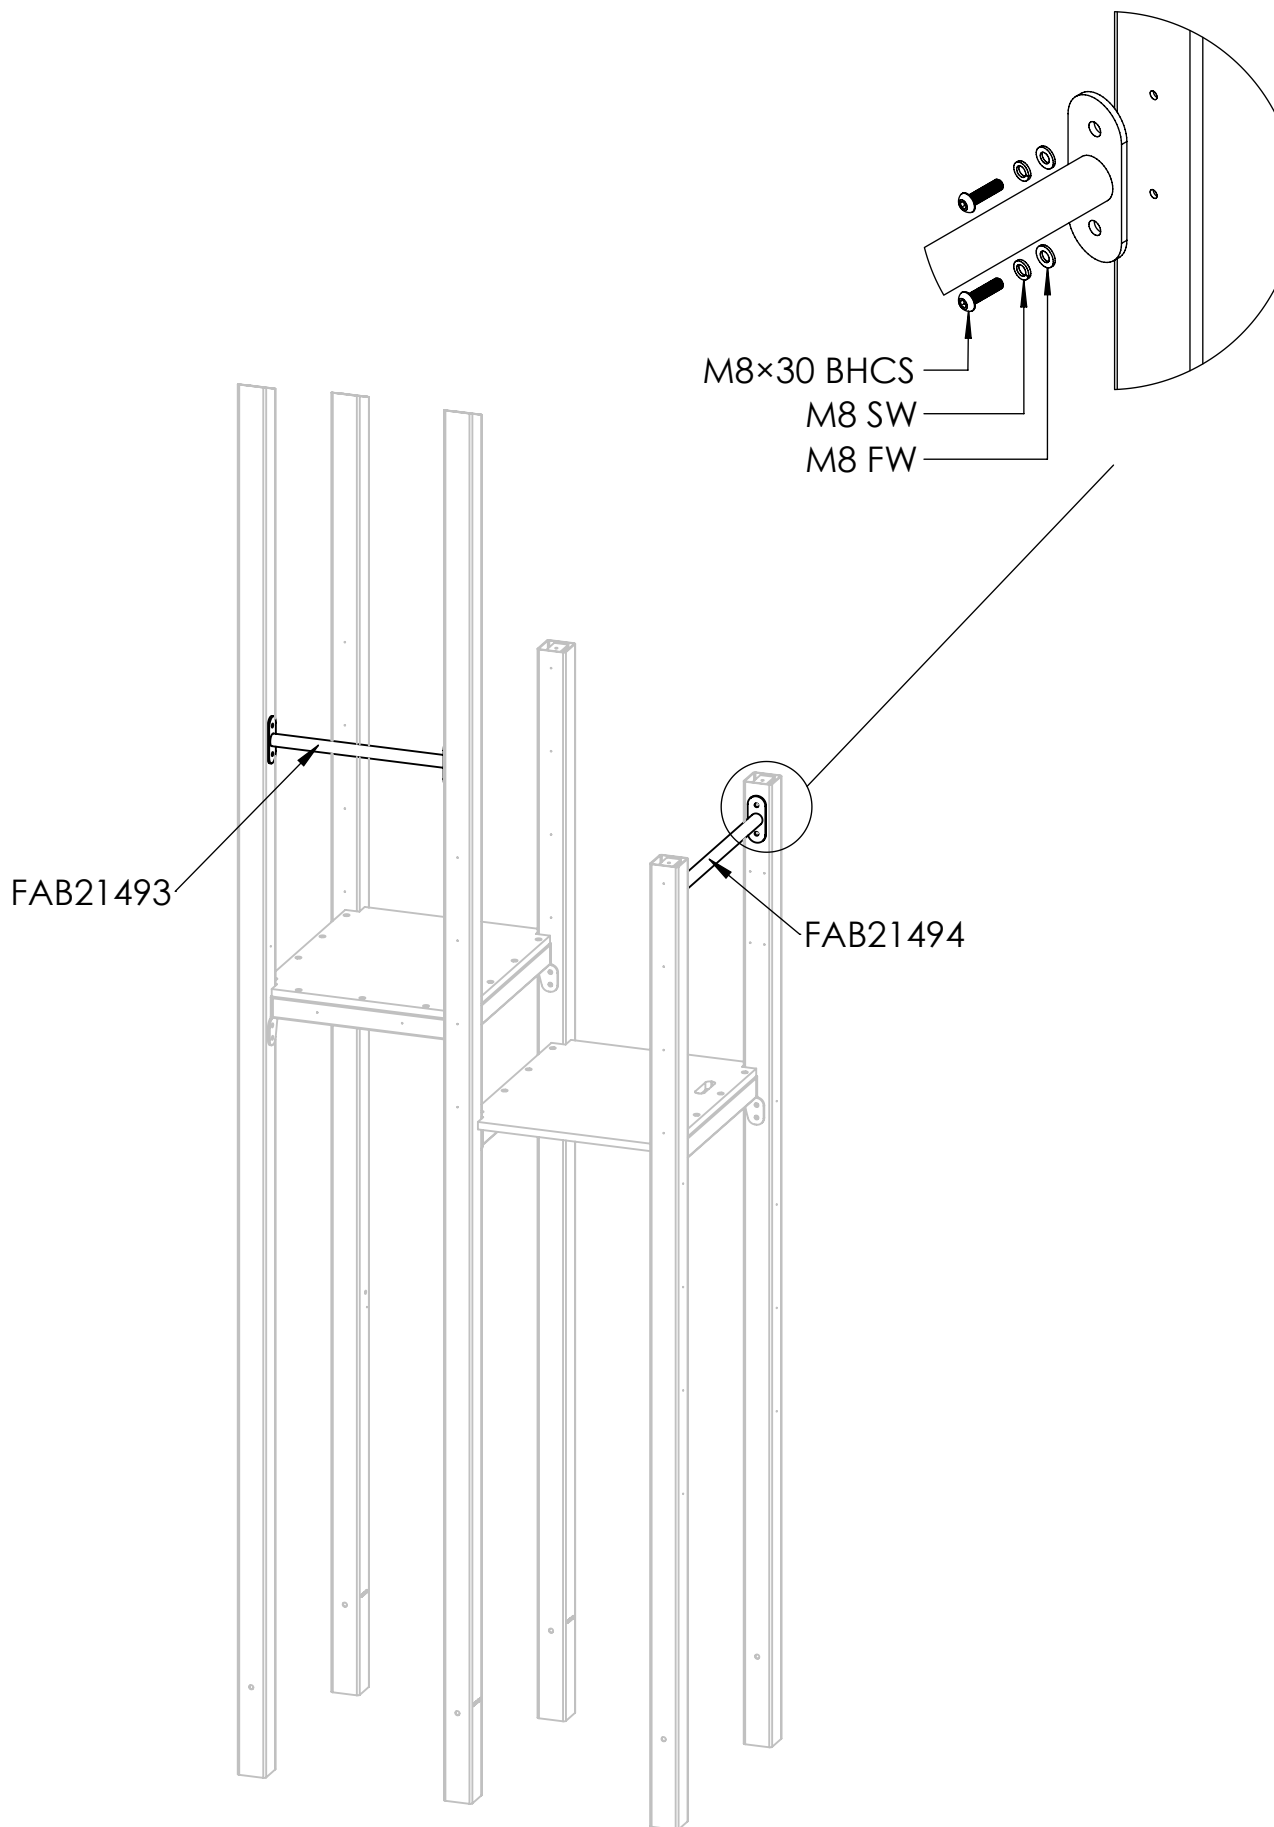

ASSEMBLY - 1. PLATFORM
MONTERING - 1. PLATFORM

BLFJ018

broa.

ASSEMBLY - 2. STRUCTURE
MONTERING - 2. KONSTRUKTION
BLFJ018

broa.

ASSEMBLY - 2. STRUCTURE
MONTERING - 2. KONSTRUKTION
BLFJ018

broa.

ASSEMBLY - 2. STRUCTURE
MONTERING - 2. KONSTRUKTION

BLFJ018

broa.

Both HDPE wall and hollow section should be bolted to the columns for FAB22464/
Både HDPE-väggen och hålprofilen ska bultas i stolparna för FAB22464.

ASSEMBLY - 3. HDPE
MONTERING - 3. HDPE
BLFJ018