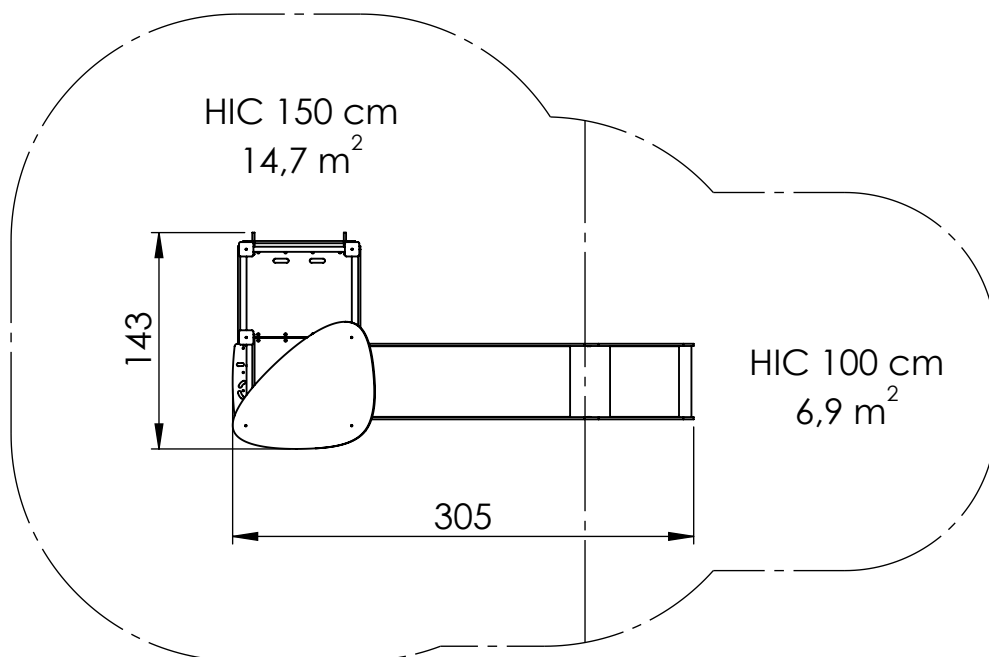

ASSEMBLY INSTRUCTIONS

MONTERINGSANVISNINGAR

RUTSCHKANA TORN / ECO PLAY TOWER

BLFJ018

MANUFACTURER / TILLVERKARE:

Faberland Ltd./Kft.
2119 Pécel, Pesti street 3.
HUNGARY

Leveling at 50 cm and 70 cm below ground/
AVJÄMNING 50 CM OCH 70 CM UNDER MARKNIVÅ