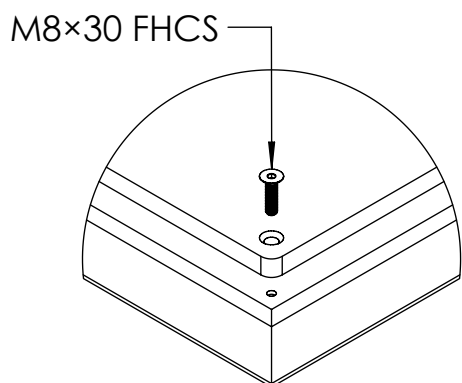

BILL OF MATERIALS
MATERIALLISTA

BLFJ018

broa.

 * x2	 x21	 x71	 x4	 x4
M6x30 FHCS	M8x30 FHCS	M8x30 BHCS	M8x45 BHCS	M8 SLN
 x79	 x36	 x8	 x1	
M8 SW	M8 FW	D10 Rebar	Product label	

*Apply only for polyester slide / Används endast vid montering av rutschkana i polyester.

ASSEMBLY - 1. PLATFORM
MONTERING - 1. PLATFORM

BLFJ018

broa.

ASSEMBLY - 2. STRUCTURE
MONTERING - 2. KONSTRUKTION
BLFJ018

broa.

ASSEMBLY - 2. STRUCTURE
MONTERING - 2. KONSTRUKTION
BLFJ018

broa.

ASSEMBLY - 2. STRUCTURE
MONTERING - 2. KONSTRUKTION