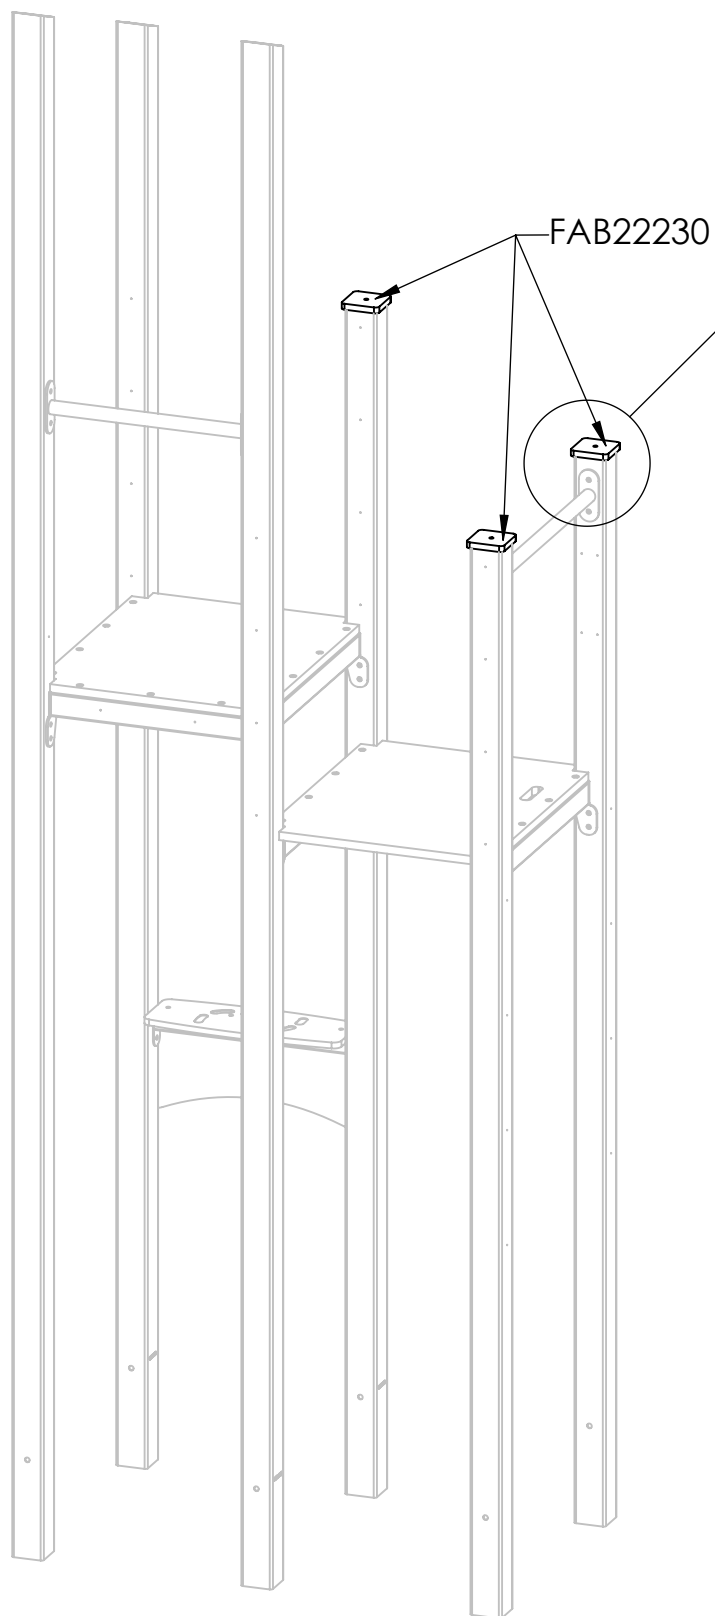

ASSEMBLY - 3. HDPE
MONTERING - 3. HDPE
BLFJ018

broa.