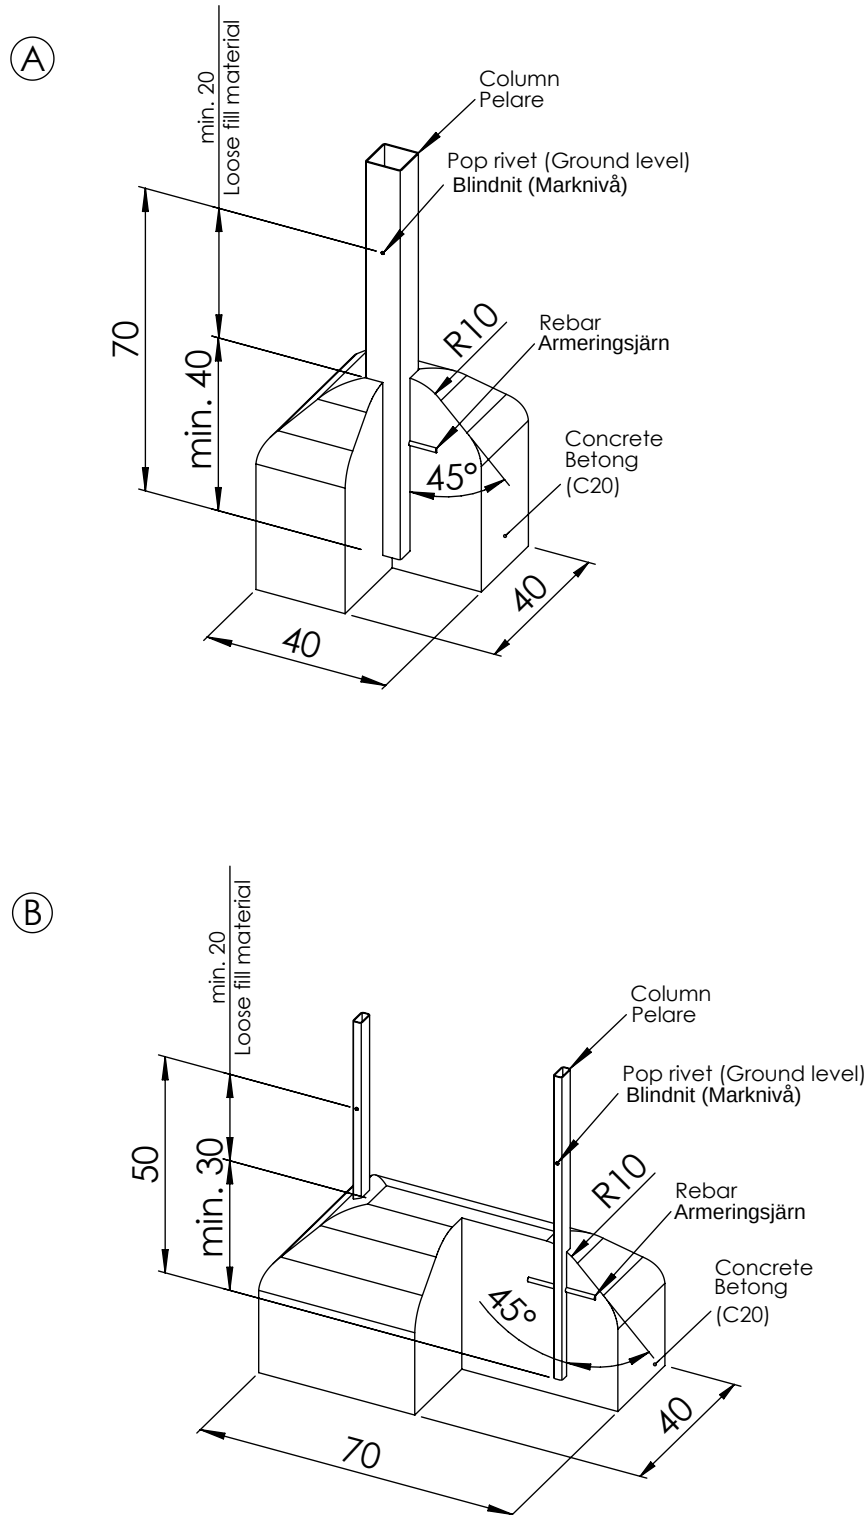

ASSEMBLY INSTRUCTIONS

MONTERINGSANVISNINGAR

RUTSCHKANA TORN / ECO PLAY TOWER

BLFJ018

MANUFACTURER / TILLVERKARE:

Faberland Ltd./Kft.
2119 Pécel, Pesti street 3.
HUNGARY

Leveling at 50 cm and 70 cm below ground/
AVJÄMNING 50 CM OCH 70 CM UNDER MARKNIVÅ

1:35

1:40

BILL OF MATERIALS
MATERIALLISTA

BLFJ018

broa.

 Z1 FAB21709	 Z2 FAB22459	 Z3 FAB22460	 Z4 FAB22461	 Z5 FAB22462
 Z6 FAB22463	 FAB21493	 FAB21494	 FAB24509	 FAB21491
 FAB22874	 FAB23330	 FAB24706	 FAB21515	 FAB21516
 FAB21519	 FAB21522	 FAB22327	 FAB21725	 FAB22464
 FAB22479	 FAB22230	 FLFJ031/FLFJ032		

BILL OF MATERIALS
MATERIALLISTA

BLFJ018

broa.

 * x2	 x21	 x71	 x4	 x4
M6x30 FHCS	M8x30 FHCS	M8x30 BHCS	M8x45 BHCS	M8 SLN
 x79	 x36	 x8	 x1	
M8 SW	M8 FW	D10 Rebar	Product label	

*Apply only for polyester slide / Används endast vid montering av rutschkana i polyester.