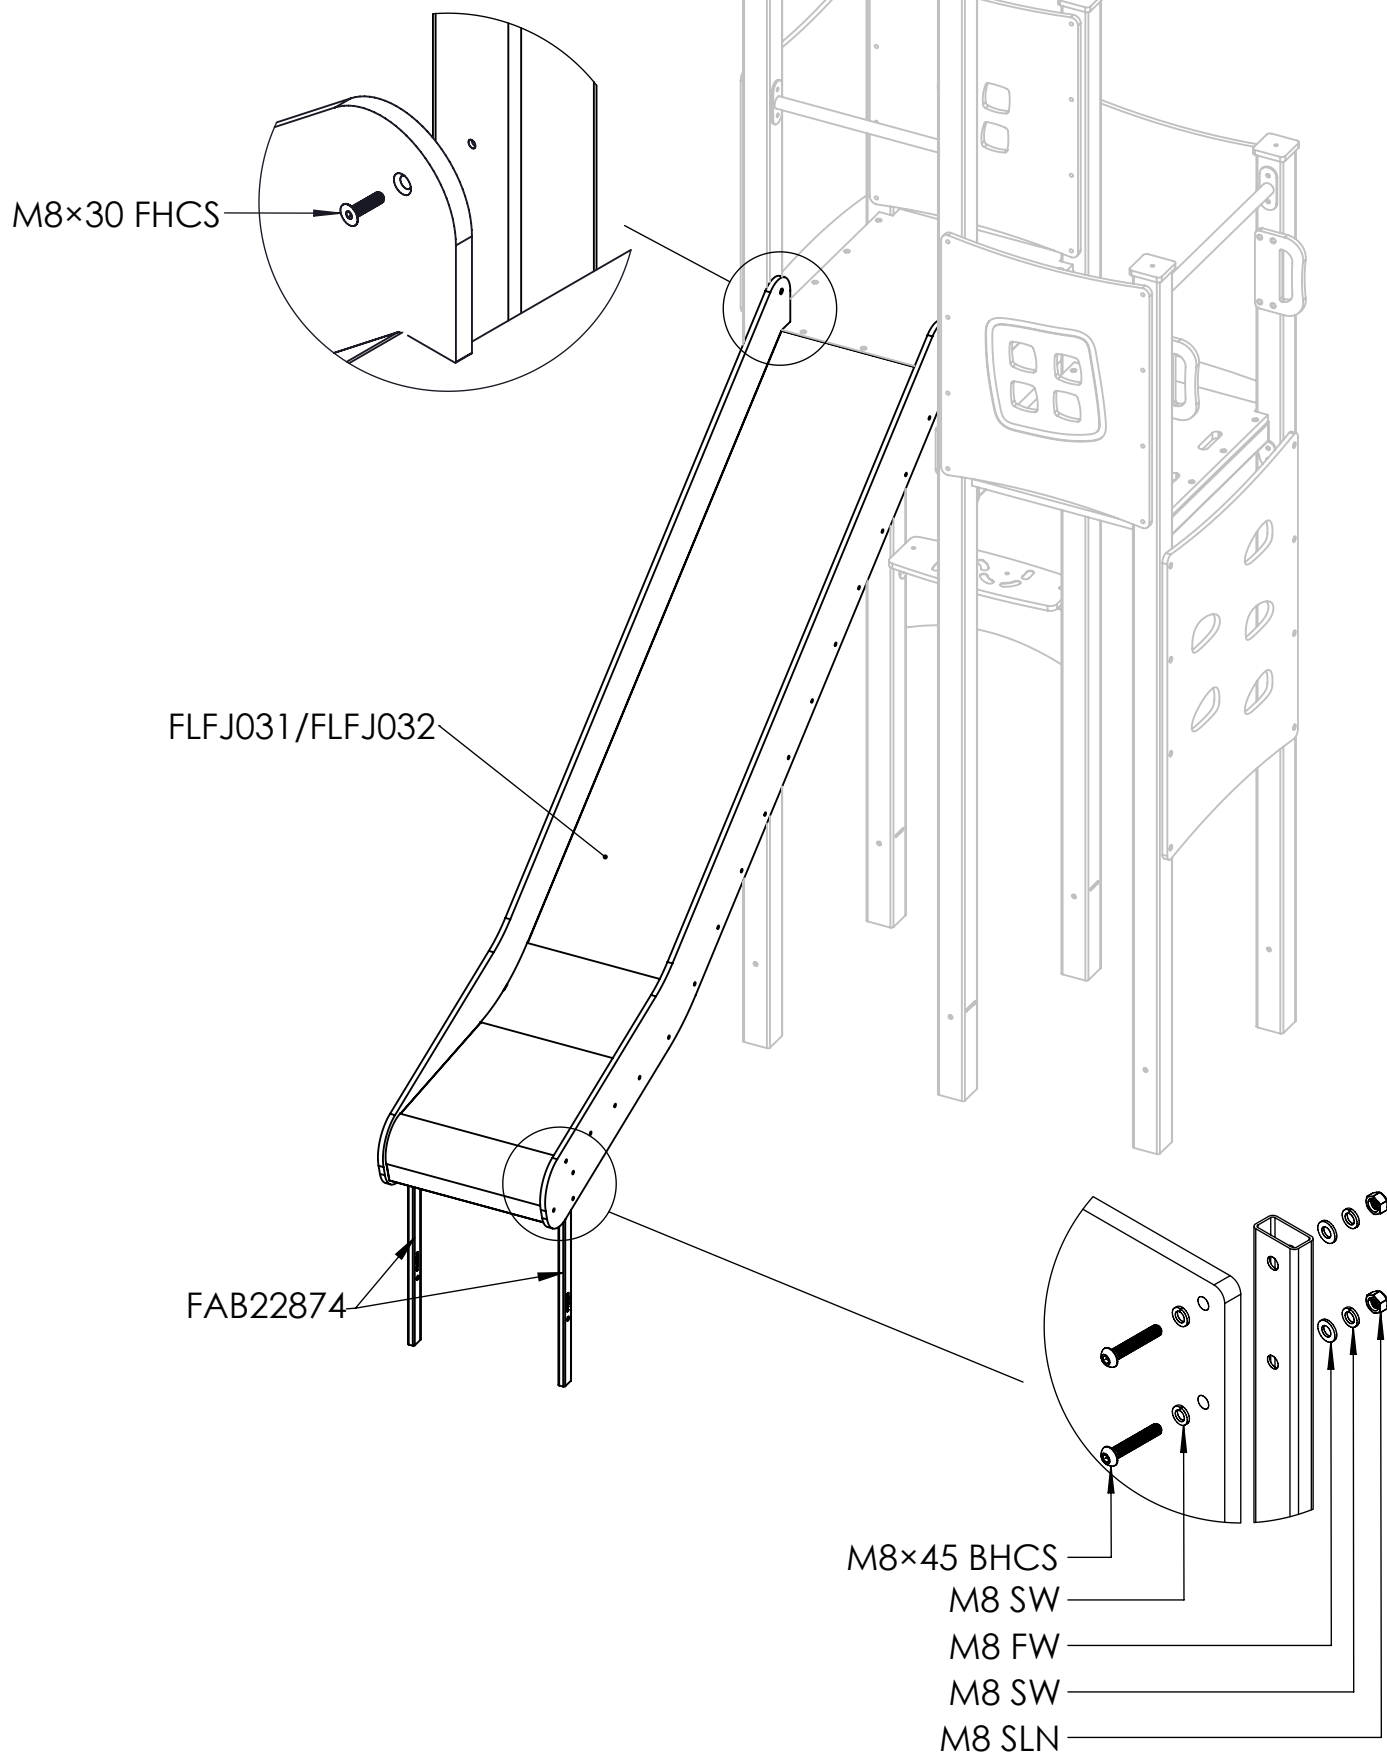

ASSEMBLY - 4. SLIDE
MONTERING – 4. RUTSCHKANA
BLFJ018

broa.