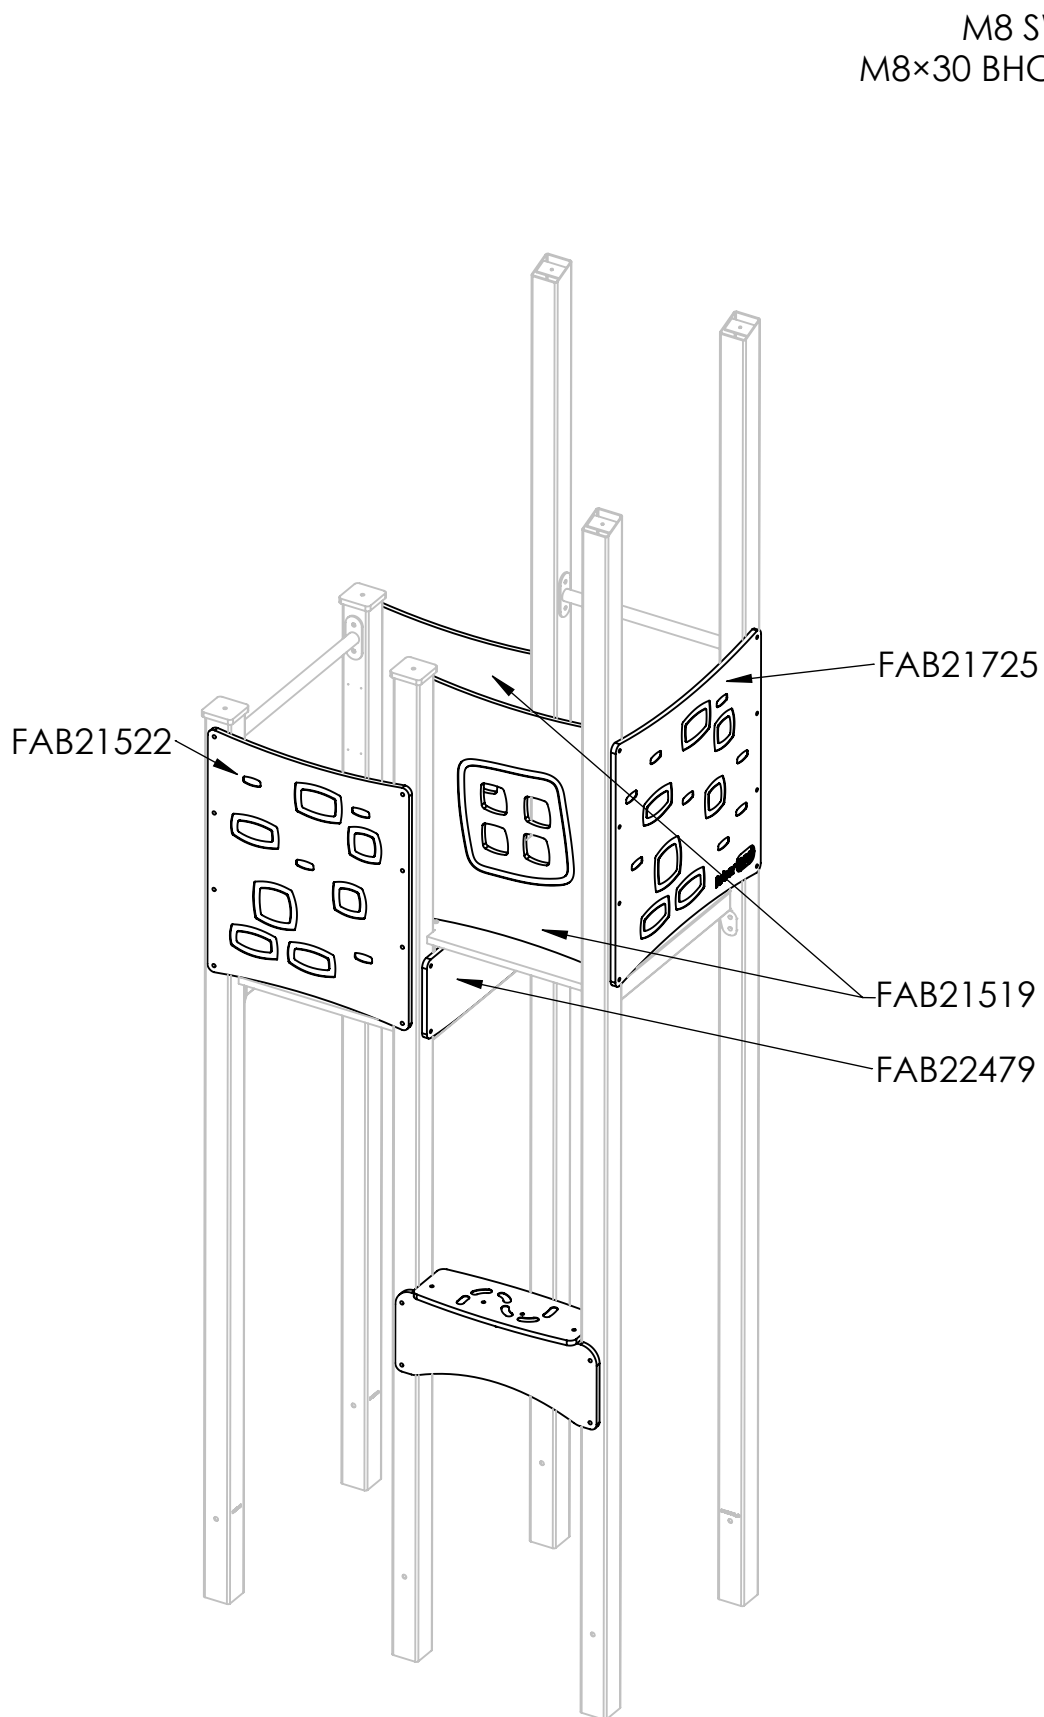

ASSEMBLY - 1. PLATFORM
MONTERING - 1. PLATFORM

BLFJ018

broa.

ASSEMBLY - 2. STRUCTURE
MONTERING - 2. KONSTRUKTION
BLFJ018

broa.

ASSEMBLY - 2. STRUCTURE
MONTERING - 2. KONSTRUKTION
BLFJ018

broa.

ASSEMBLY - 2. STRUCTURE
MONTERING - 2. KONSTRUKTION

BLFJ018

broa.

Both HDPE wall and hollow section should be bolted to the columns for FAB22464/
Både HDPE-väggen och hålprofilen ska bultas i stolparna för FAB22464.

ASSEMBLY - 3. HDPE
MONTERING - 3. HDPE
BLFJ018

broa.

ASSEMBLY - 3. HDPE
MONTERING - 3. HDPE
BLFJ018

broa.

Note: The mentioned parts are fixed according to the assembly.
Obs: De angivna delarna monteras enligt monteringsanvisningen.

ASSEMBLY - 3. HDPE
MONTERING - 3. HDPE
BLFJ018