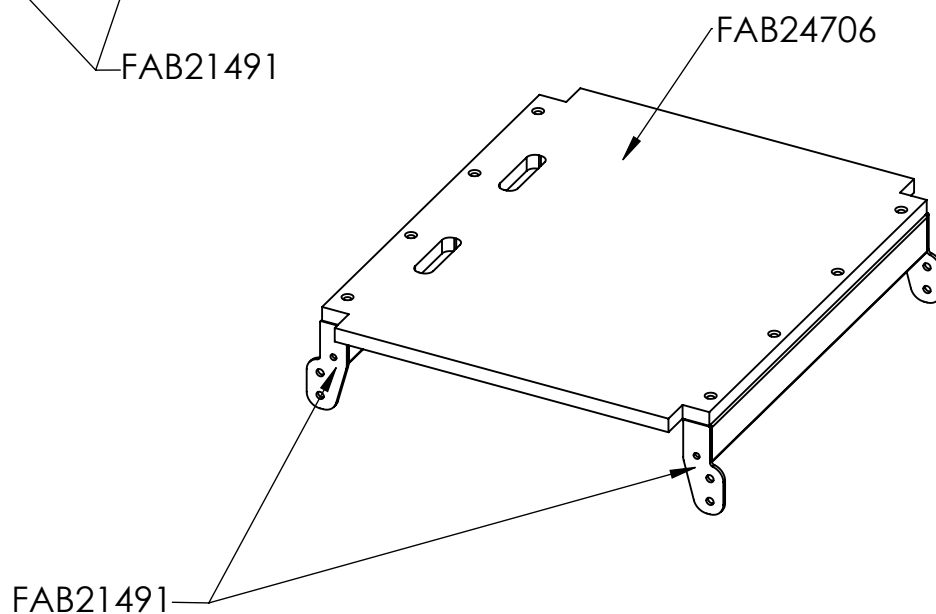

BILL OF MATERIALS
MATERIALLISTA

BLFJ018

broa.

 * x2	 x21	 x71	 x4	 x4
M6x30 FHCS	M8x30 FHCS	M8x30 BHCS	M8x45 BHCS	M8 SLN
 x79	 x36	 x8	 x1	
M8 SW	M8 FW	D10 Rebar	Product label	

*Apply only for polyester slide / Används endast vid montering av rutschkana i polyester.

ASSEMBLY - 1. PLATFORM
MONTERING - 1. PLATFORM

BLFJ018

broa.

ASSEMBLY - 2. STRUCTURE
MONTERING - 2. KONSTRUKTION
BLFJ018

broa.

ASSEMBLY - 2. STRUCTURE
MONTERING - 2. KONSTRUKTION
BLFJ018

broa.

ASSEMBLY - 2. STRUCTURE
MONTERING - 2. KONSTRUKTION