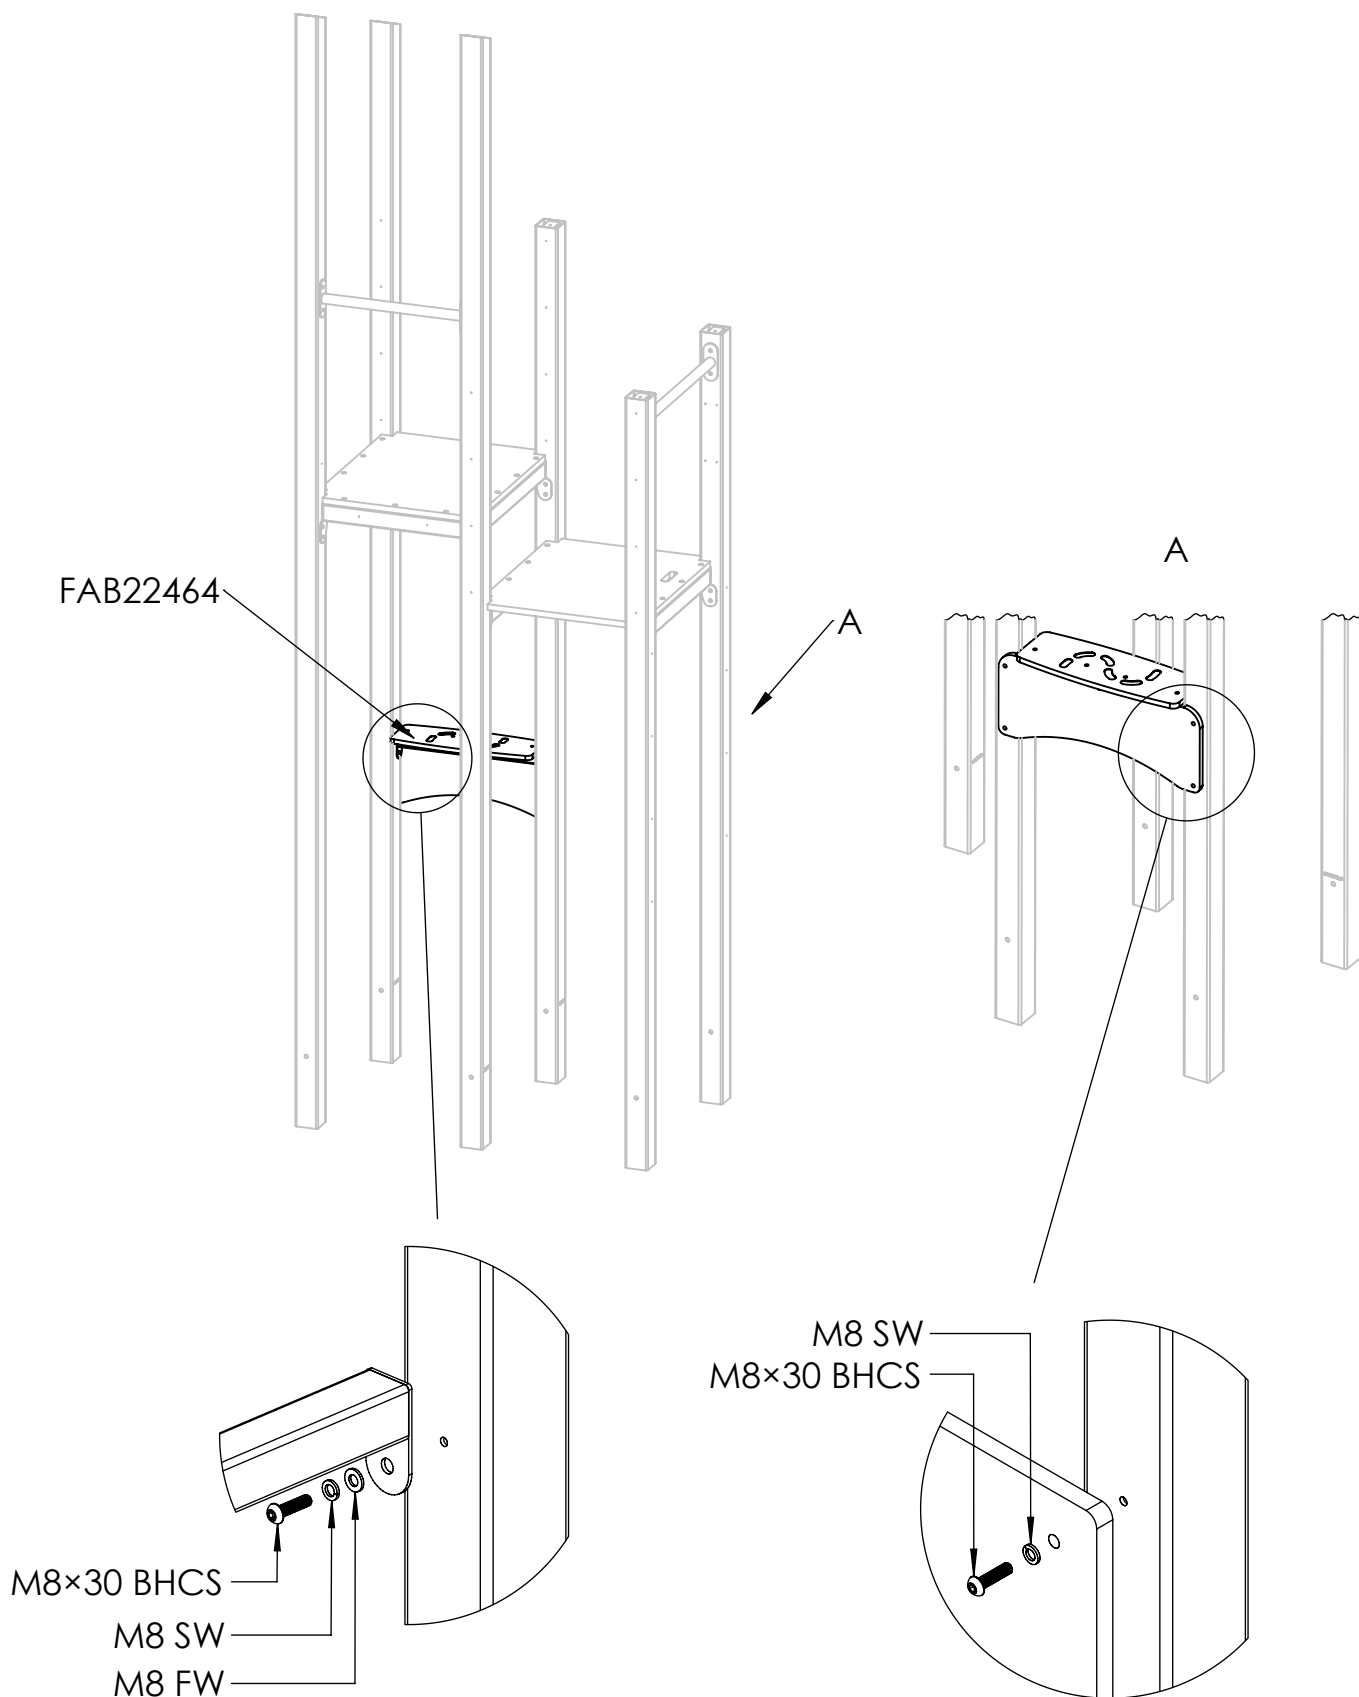

ASSEMBLY - 1. PLATFORM
MONTERING - 1. PLATFORM

BLFJ018

broa.

ASSEMBLY - 2. STRUCTURE
MONTERING - 2. KONSTRUKTION
BLFJ018

broa.

ASSEMBLY - 2. STRUCTURE
MONTERING - 2. KONSTRUKTION
BLFJ018

broa.

ASSEMBLY - 2. STRUCTURE
MONTERING - 2. KONSTRUKTION

BLFJ018

broa.

Both HDPE wall and hollow section should be bolted to the columns for FAB22464/
Både HDPE-väggen och hålprofilen ska bultas i stolparna för FAB22464.

ASSEMBLY - 3. HDPE
MONTERING - 3. HDPE
BLFJ018

broa.

ASSEMBLY - 3. HDPE
MONTERING - 3. HDPE
BLFJ018

broa.

Note: The mentioned parts are fixed according to the assembly.
Obs: De angivna delarna monteras enligt monteringsanvisningen.

ASSEMBLY - 3. HDPE
MONTERING - 3. HDPE
BLFJ018