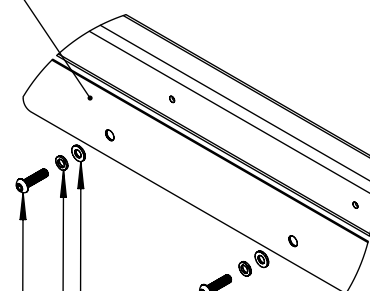

FLFJ031

Sheet metal/
Plåt