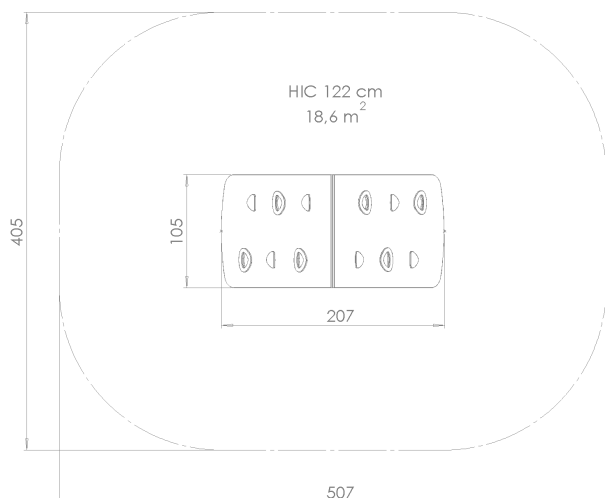

### PARAMETRAR

Dimensioner	207 x 105 x 122 cm
Säkerhetsområde	507 x 405 cm
Säkerhetsområde (m2)	18,6 m <sup>2</sup>
Fall höjd (HIC)	122 cm
Åldersintervall	2-10 år
Antal användare	5 personer
Standarder	EN 1176-1

### SÄKERHETSOMRÅDE

HIC 122 cm	18,6 m <sup>2</sup>
HIC Total	18,6 m <sup>2</sup>